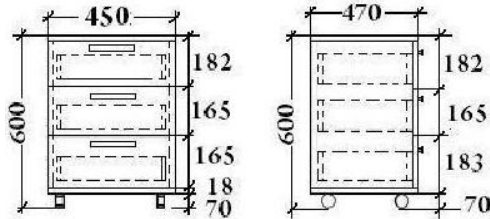

1.11	Masă (hotel)	750x750x750	<p style="text-align: right;">ANEXA 1.11 Masa (HOTEL) 750x750x750 14 buc</p> 	14		
1.12	Masă în unghi computer Tumbă pentru copiator, cabinet metodic	1400x1600x750 /	<p style="text-align: right;">ANEXA 1.12 Masa in unghi computer 1400 x 1600x750 - 1 buc Tumba p/xerox, cabinet metodic 1000 x 700 x 550 -1 buc</p> 	1		

1.15

Masă oficiu cu
tumbă pe roți cu
sertare

2000x800x750

ANEXA 1.15

Masa (director) 2000x800x786

tumba 1100x500x600 - 1 buc

tumba pe roți cu sertare

450x470x600 - 2 buc

masa p/sedinte anexa fata

2100x900x750 - 1 buc

1

ANEXA 1.15 Masa oficiu (director)
cu tumba pe roți cu
sertare 2000x800x786

ANEXA 1.15 Masa oficiu(director)

**Tumba pentru
masa oficiu (director)
1100x500x600 -1 buc**

ANEXA 1.15 Masa oficiu(director)

**Tumba pe roti cu sertare
450x470x600 -2 buc**

1.16	Masă pentru ședințe anexa față	2100x900x750	 <p>ANEXA 1.16 Masa p/ședințe anexa față(director)</p> <p>2100x900x750 - 1 buc</p>	1		
1.17	Masă pentru computer	1000x500x750	 <p>ANEXA 1.17 Masa p/ u computer</p> <p>1000x600x750- 9 buc</p>	9		