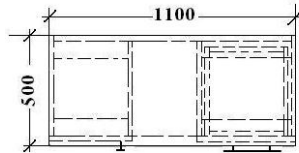

1.15

Masă oficiu cu
tumbă pe roți cu
sertare

2000x800x750

ANEXA 1.15

Masa (director) 2000x800x786

tumba 1100x500x600 - 1 buc

tumba pe roți cu sertare

450x470x600 - 2 buc

masa p/sedinte anexa fata

2100x900x750 - 1 buc

1

ANEXA 1.15 Masa oficiu (director)
cu tumba pe roți cu
sertare 2000x800x786

ANEXA 1.15 Masa oficiu(director)

**Tumba pentru
masa oficiu (director)
1100x500x600 -1 buc**

ANEXA 1.15 Masa oficiu(director)

**Tumba pe roti cu sertare
450x470x600 -2 buc**

1.16	Masă pentru ședințe anexa față	2100x900x750	 <p>ANEXA 1.16 Masa p/ședințe anexa față(director)</p> <p>2100x900x750 - 1 buc</p>	1		
1.17	Masă pentru computer	1000x500x750	 <p>ANEXA 1.17 Masa p/ u computer</p> <p>1000x600x750- 9 buc</p>	9		