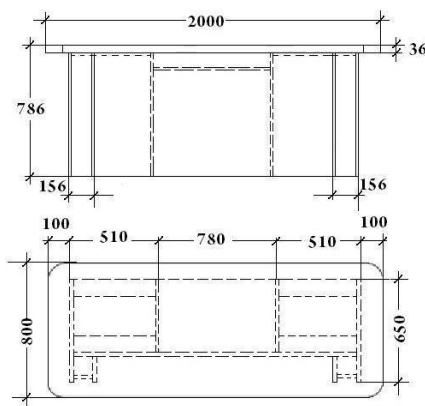

1.13	Masă săli de curs (profesor)	1000x750x750	<p style="text-align: right;">ANEXA 1.13 Masa p/sali de curs(profesor) 1000x650x750 - 8 buc</p> 	8		
1.14	Bancă (sala de studii)	1200x600x750	<p style="text-align: right;">ANEXA 1.14 Banca Sala de studii 1200x600x750 - 86</p> 	86		

1.15

Masă oficiu cu
tumbă pe roți cu
sertare

2000x800x750

ANEXA 1.15

Masa (director) 2000x800x786

tumba 1100x500x600 - 1 buc

tumba pe roți cu sertare

450x470x600 - 2 buc

masa p/sedinte anexa fata

2100x900x750 - 1 buc

1

ANEXA 1.15 Masa oficiu (director)
cu tumba pe roți cu
sertare 2000x800x786

ANEXA 1.15 Masa oficiu(director)

**Tumba pentru
masa oficiu (director)
1100x500x600 -1 buc**

ANEXA 1.15 Masa oficiu(director)

**Tumba pe roti cu sertare
450x470x600 -2 buc**

1.16	Masă pentru ședințe anexa față	2100x900x750	 <p>ANEXA 1.16 Masa p/ședințe anexa față(director)</p> <p>2100x900x750 - 1 buc</p>	1		
1.17	Masă pentru computer	1000x500x750	 <p>ANEXA 1.17 Masa p/ u computer</p> <p>1000x600x750- 9 buc</p>	9		